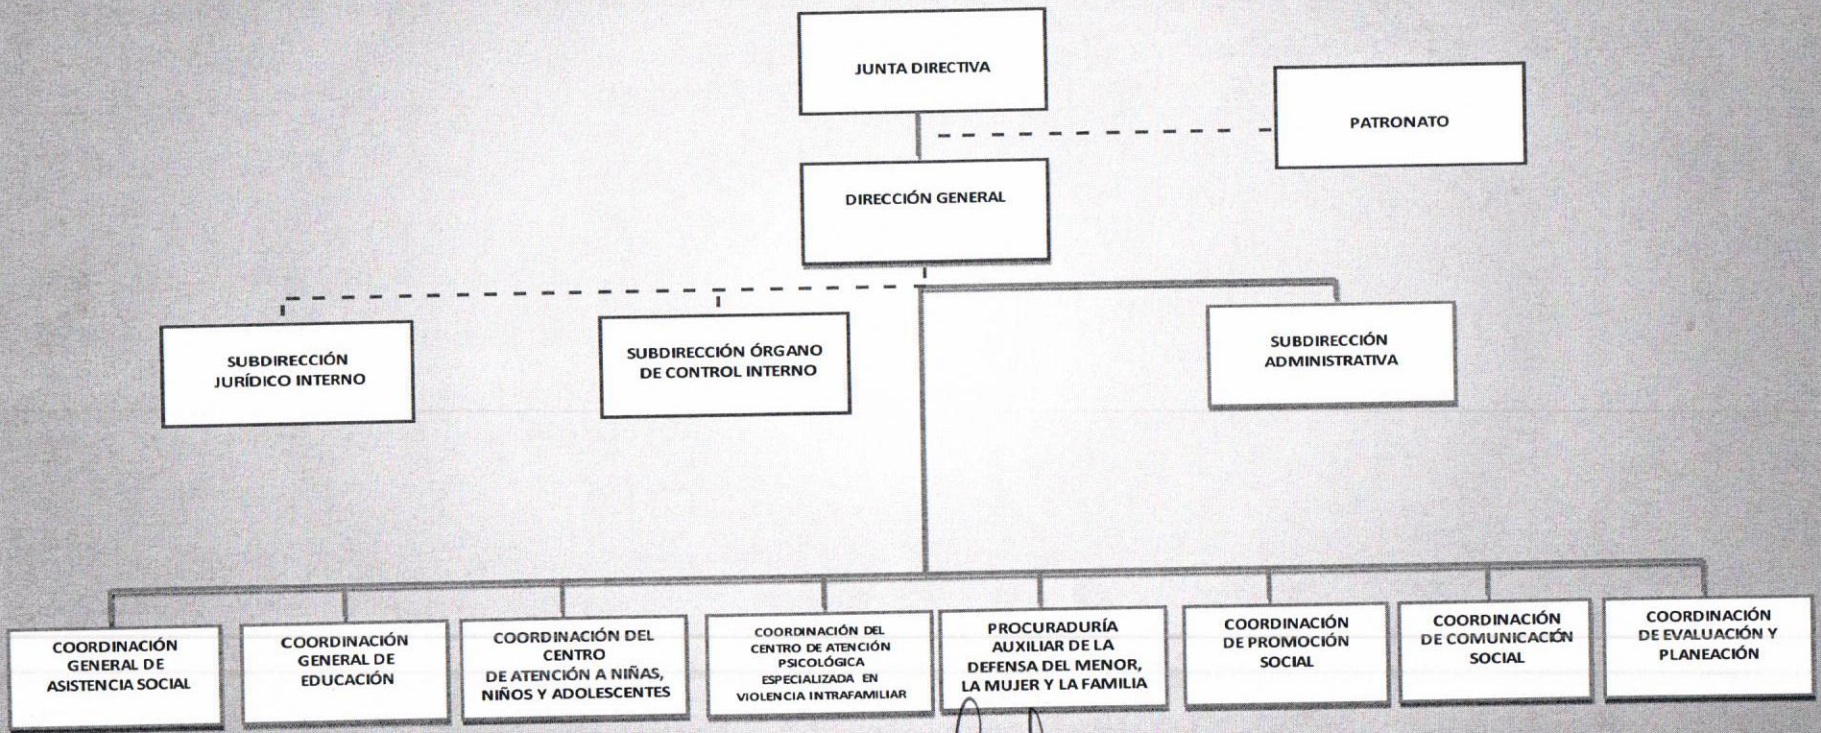

ORGANIGRAMA DEL SISTEMA DIF MUNICIPAL DE CAMPECHE

MTRA. ERIKA CHAPA ORTIZ
DIRECTORA GENERAL
DEL SISTEMA DIF MUNICIPAL DE CAMPECHE